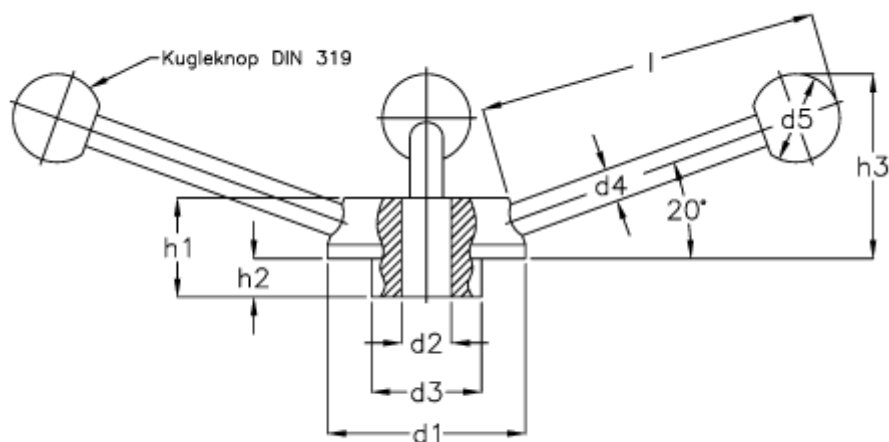

Varenummer: 20472235V  
Beskrivelse: E+G Håndhjul  
GN 213-55-V 14

## Mål

$d1 = 55$   
 $d2 = B 14$   
 $d3 = 30$   
 $d4 = 10$   
 $d5 = 25$   
 $H1 = 28$   
 $H2 = 10$   
 $l = 96$